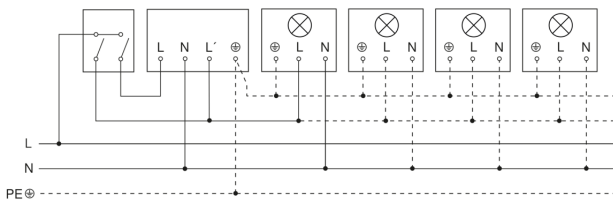

IS 2180 ECO

nero
EAN 4007841 034702
Art. n. 034702

Lampada senza filo neutro

Lampada con presenza di filo neutro

Allacciamento tramite un interruttore in serie per uso manuale e automatico

Allacciamento dell'accoppiatore a 4 pulsanti a DALI2 APC