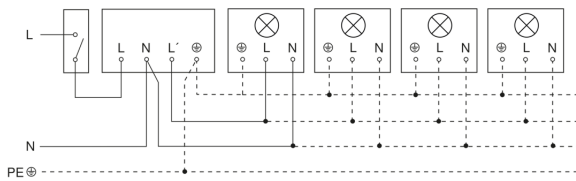

IS 2180 ECO

nero
EAN 4007841 034702
Art. n. 034702

Lampada senza filo neutro

Lampada con presenza di filo neutro

Allacciamento tramite un interruttore in serie per uso manuale e automatico

Allacciamento dell'accoppiatore a 4 pulsanti a DALI2 APC