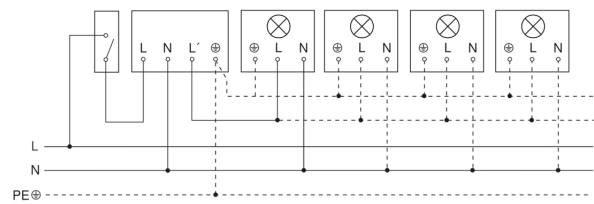

IS 2180 ECO

nero
EAN 4007841 034702
Art. n. 034702

Lampada senza filo neutro

Lampada con presenza di filo neutro

Allacciamento tramite un interruttore in serie per uso manuale e automatico

Allacciamento dell'accoppiatore a 4 pulsanti a DALI2 APC